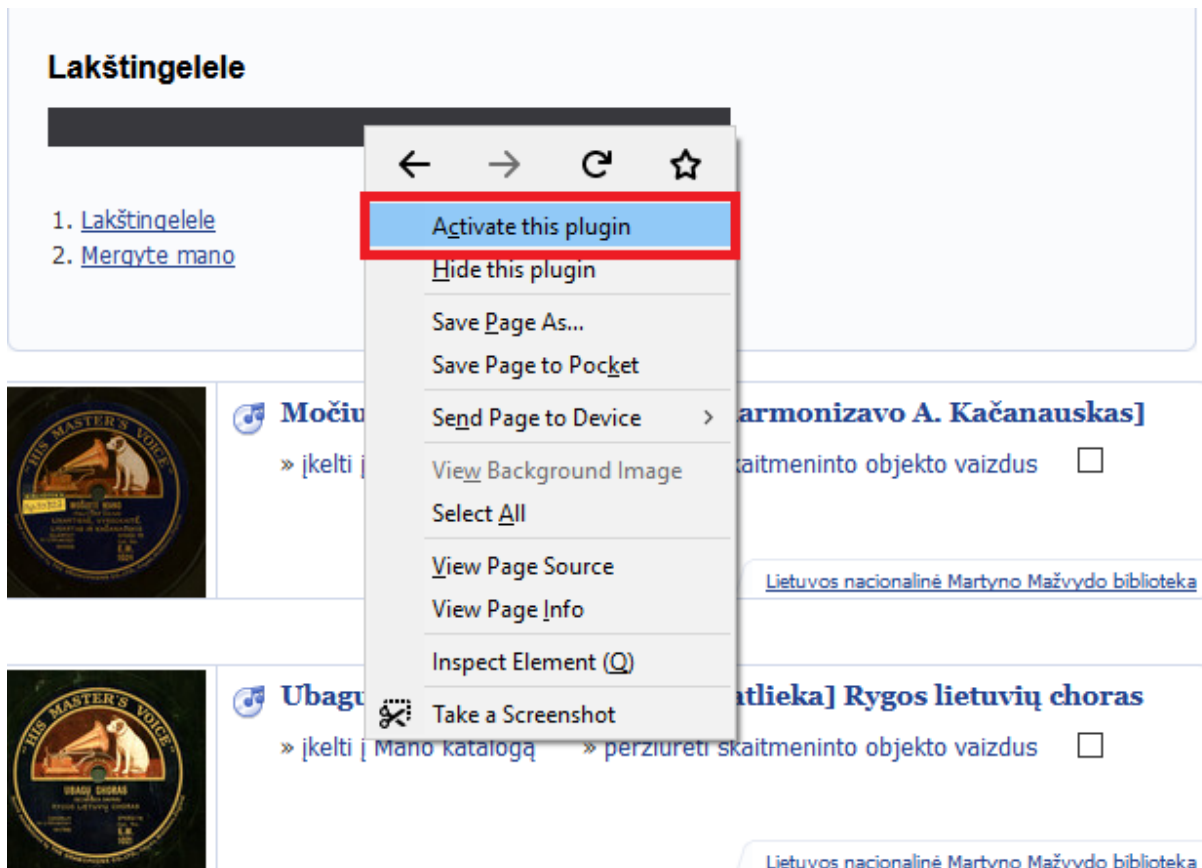

Mozilla Firefox naršyklės vaizdas, kai papildinys įdiegtas, bet yra blokuojamas:

Užveskite pelę ant juodos juostos ir spauskite dešinį klavišą. Atsiras kontekstinis meniu – rinkitės paveikslėlyje pažymėtą punktą.

Google Chrome naršyklės vaizdas, kai papildinys įdiegtas, bet yra blokuojamas. Užveskite pelę ant pilkos juostos ir spauskite dešinį klavišą. Atsiras kontekstinis meniu – rinkitės paveikslėlyje pažymėtą punktą: